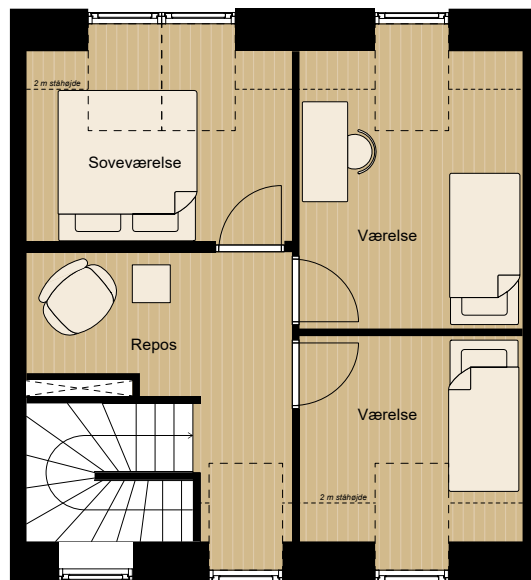

Type A - stue

Type A - 1. sal

-  - Ovn
-  - Vaskemaskine/tørretumbler
-  - Køle-/fryseskab
-  - Komfur
-  - Fast skab

Tegning er vejledende og ikke endelig målfast

Vindueplacering kan være forskellige for de enkelte lejligheder

Have-indretning samt placering af skur kan variere for enkelte lejligheder