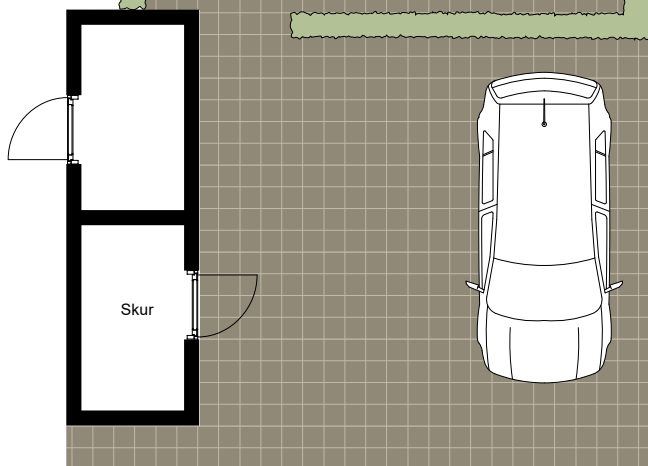

Type A - stue

Type A - 1. sal

-  - Ovn
-  - Vaskemaskine/tørretumbler
-  - Køle-/fryseskab
-  - Komfur
-  - Fast skab

Tegning er vejledende og ikke endelig målfast

Vindueplacering kan være forskellige for de enkelte lejligheder

Have-indretning samt placering af skur kan variere for enkelte lejligheder