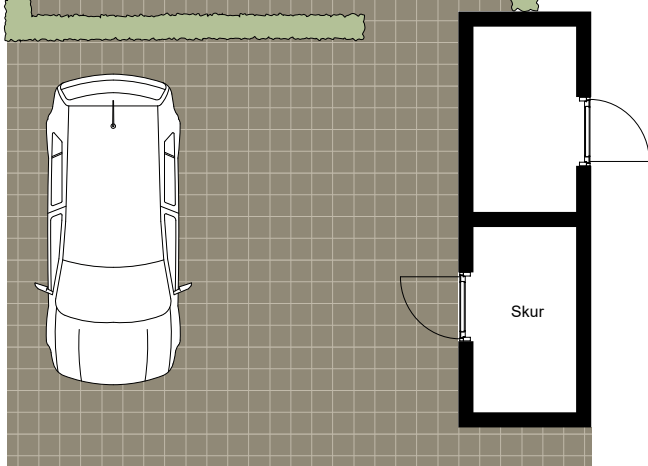

Type As - stue

Type As - 1. sal

-  - Ovn
-  - Vaskemaskine/tørretumbler
-  - Køle-/fryseskab
-  - Komfur
-  - Fast skab

Tegning er vejledende og ikke endelig målfast

Vindueplacering kan være forskellige for de enkelte lejligheder

Have-indretning samt placering af skur kan variere for enkelte lejligheder