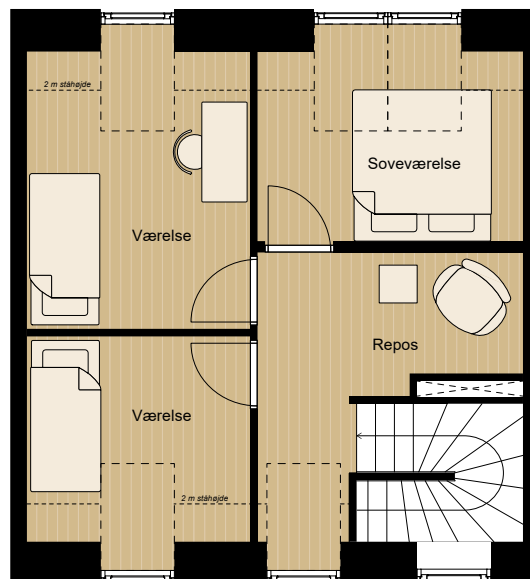

Type As - stue

Type As - 1. sal

-  - Ovn
-  - Vaskemaskine/tørretumbler
-  - Køle-/fryseskab
-  - Komfur
-  - Fast skab

Tegning er vejledende og ikke endelig målfast

Vindueplacering kan være forskellige for de enkelte lejligheder

Have-indretning samt placering af skur kan variere for enkelte lejligheder