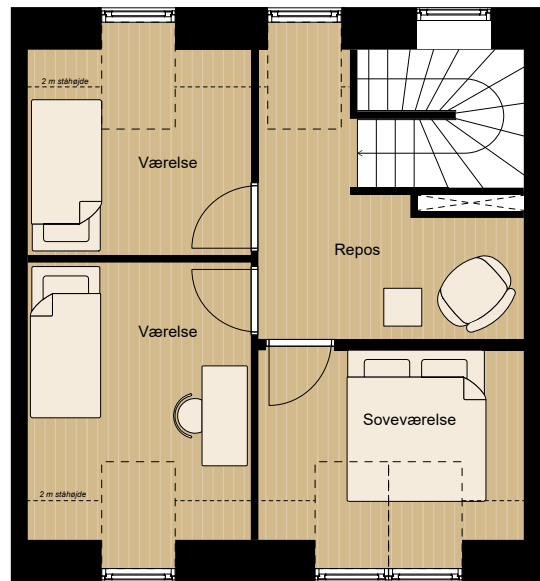

Type C - stue

Type C - 1. sal

-  - Ovn
-  - V/T - Vaskemaskine/tørretumbler
-  - Køle-/fryseskab
-  - Komfur
-  - Fast skab

Tegning er vejledende og ikke endelig målfast

Vindueplacering kan være forskellige for de enkelte lejligheder

Have-indretning samt placering af skur kan variere for enkelte lejligheder