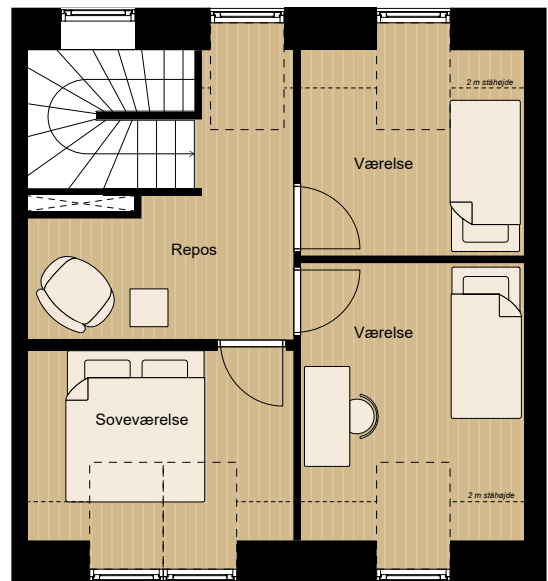

Type Cs - stue

Type Cs - 1. sal

-  - Ovn
-  - Vaskemaskine/tørretumbler
-  - Køle-/fryseskab
-  - Komfur
-  - Fast skab

Tegning er vejledende og ikke endelig målfast

Vindueplacering kan være forskellige for de enkelte lejligheder

Have-indretning samt placering af skur kan variere for enkelte lejligheder