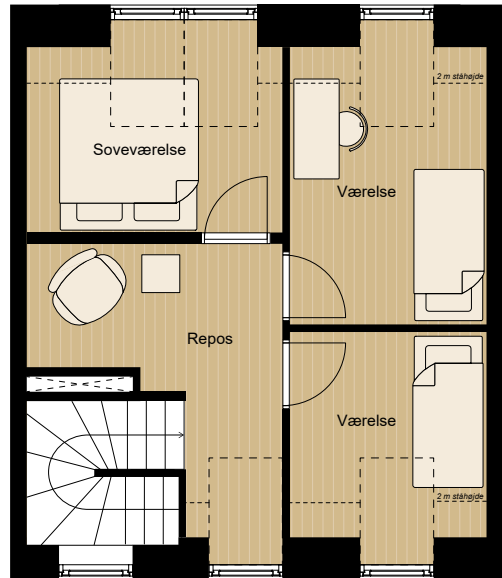

Type A - stue

Type A - 1. sal

-  - Ovn
-  - Vaskemaskine/tørretumbler
-  - Køle-/fryseskab
-  - Komfur
-  - Fast skab

Tegning er vejledende og ikke endelig målfast

Vindueplacering kan være forskellige for de enkelte lejligheder

Have-indretning kan variere for enkelte lejligheder