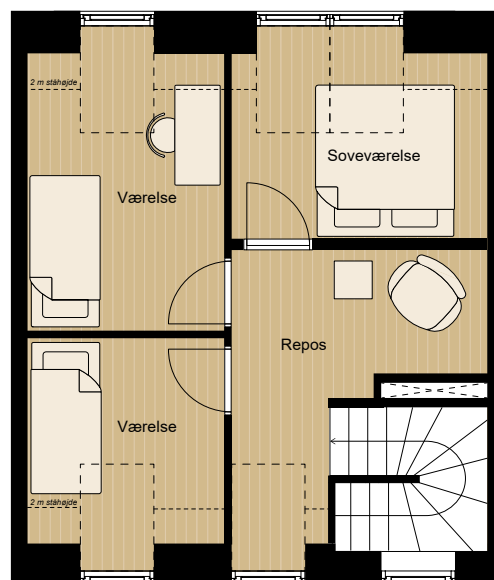

Type As - stue

Type As - 1. sal

-  - Ovn
-  - Vaskemaskine/tørretumbler
-  - Køle-/fryseskab
-  - Komfur
-  - Fast skab

Tegning er vejledende og ikke endelig målfast

Vindueplacering kan være forskellige for de enkelte lejligheder

Have-indretning kan variere for enkelte lejligheder