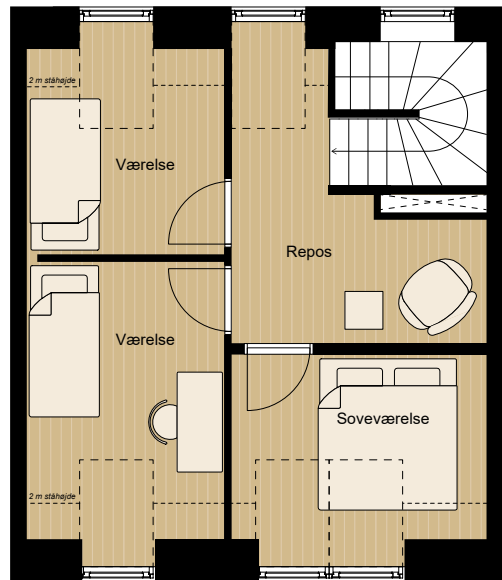

Type C - stue

Type C - 1. sal

-  - Ovn
-  - Vaskemaskine/tørretumbler
-  - Køle-/fryseskab
-  - Komfur
-  - Fast skab

Tegning er vejledende og ikke endelig målfast

Vindueplacering kan være forskellige for de enkelte lejligheder

Have-indretning kan variere for enkelte lejligheder