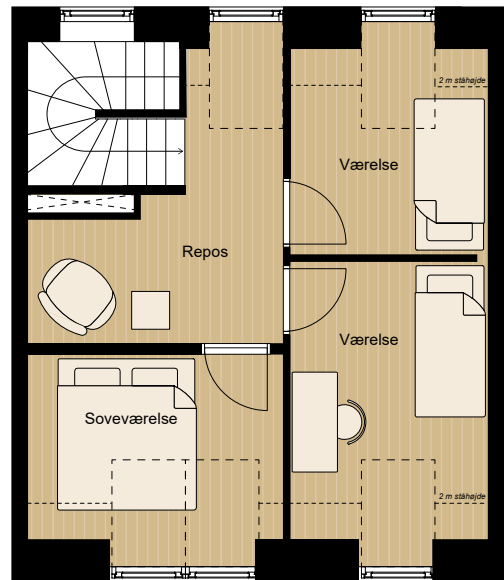

Type Cs - stue

Type Cs - 1. sal

-  - Ovn
-  - V/T - Vaskemaskine/tørretumbler
-  - Køle-/fryseskab
-  - Komfur
-  - Fast skab

Tegning er vejledende og ikke endelig målfast

Vindueplacering kan være forskellige for de enkelte lejligheder

Have-indretning kan variere for enkelte lejligheder